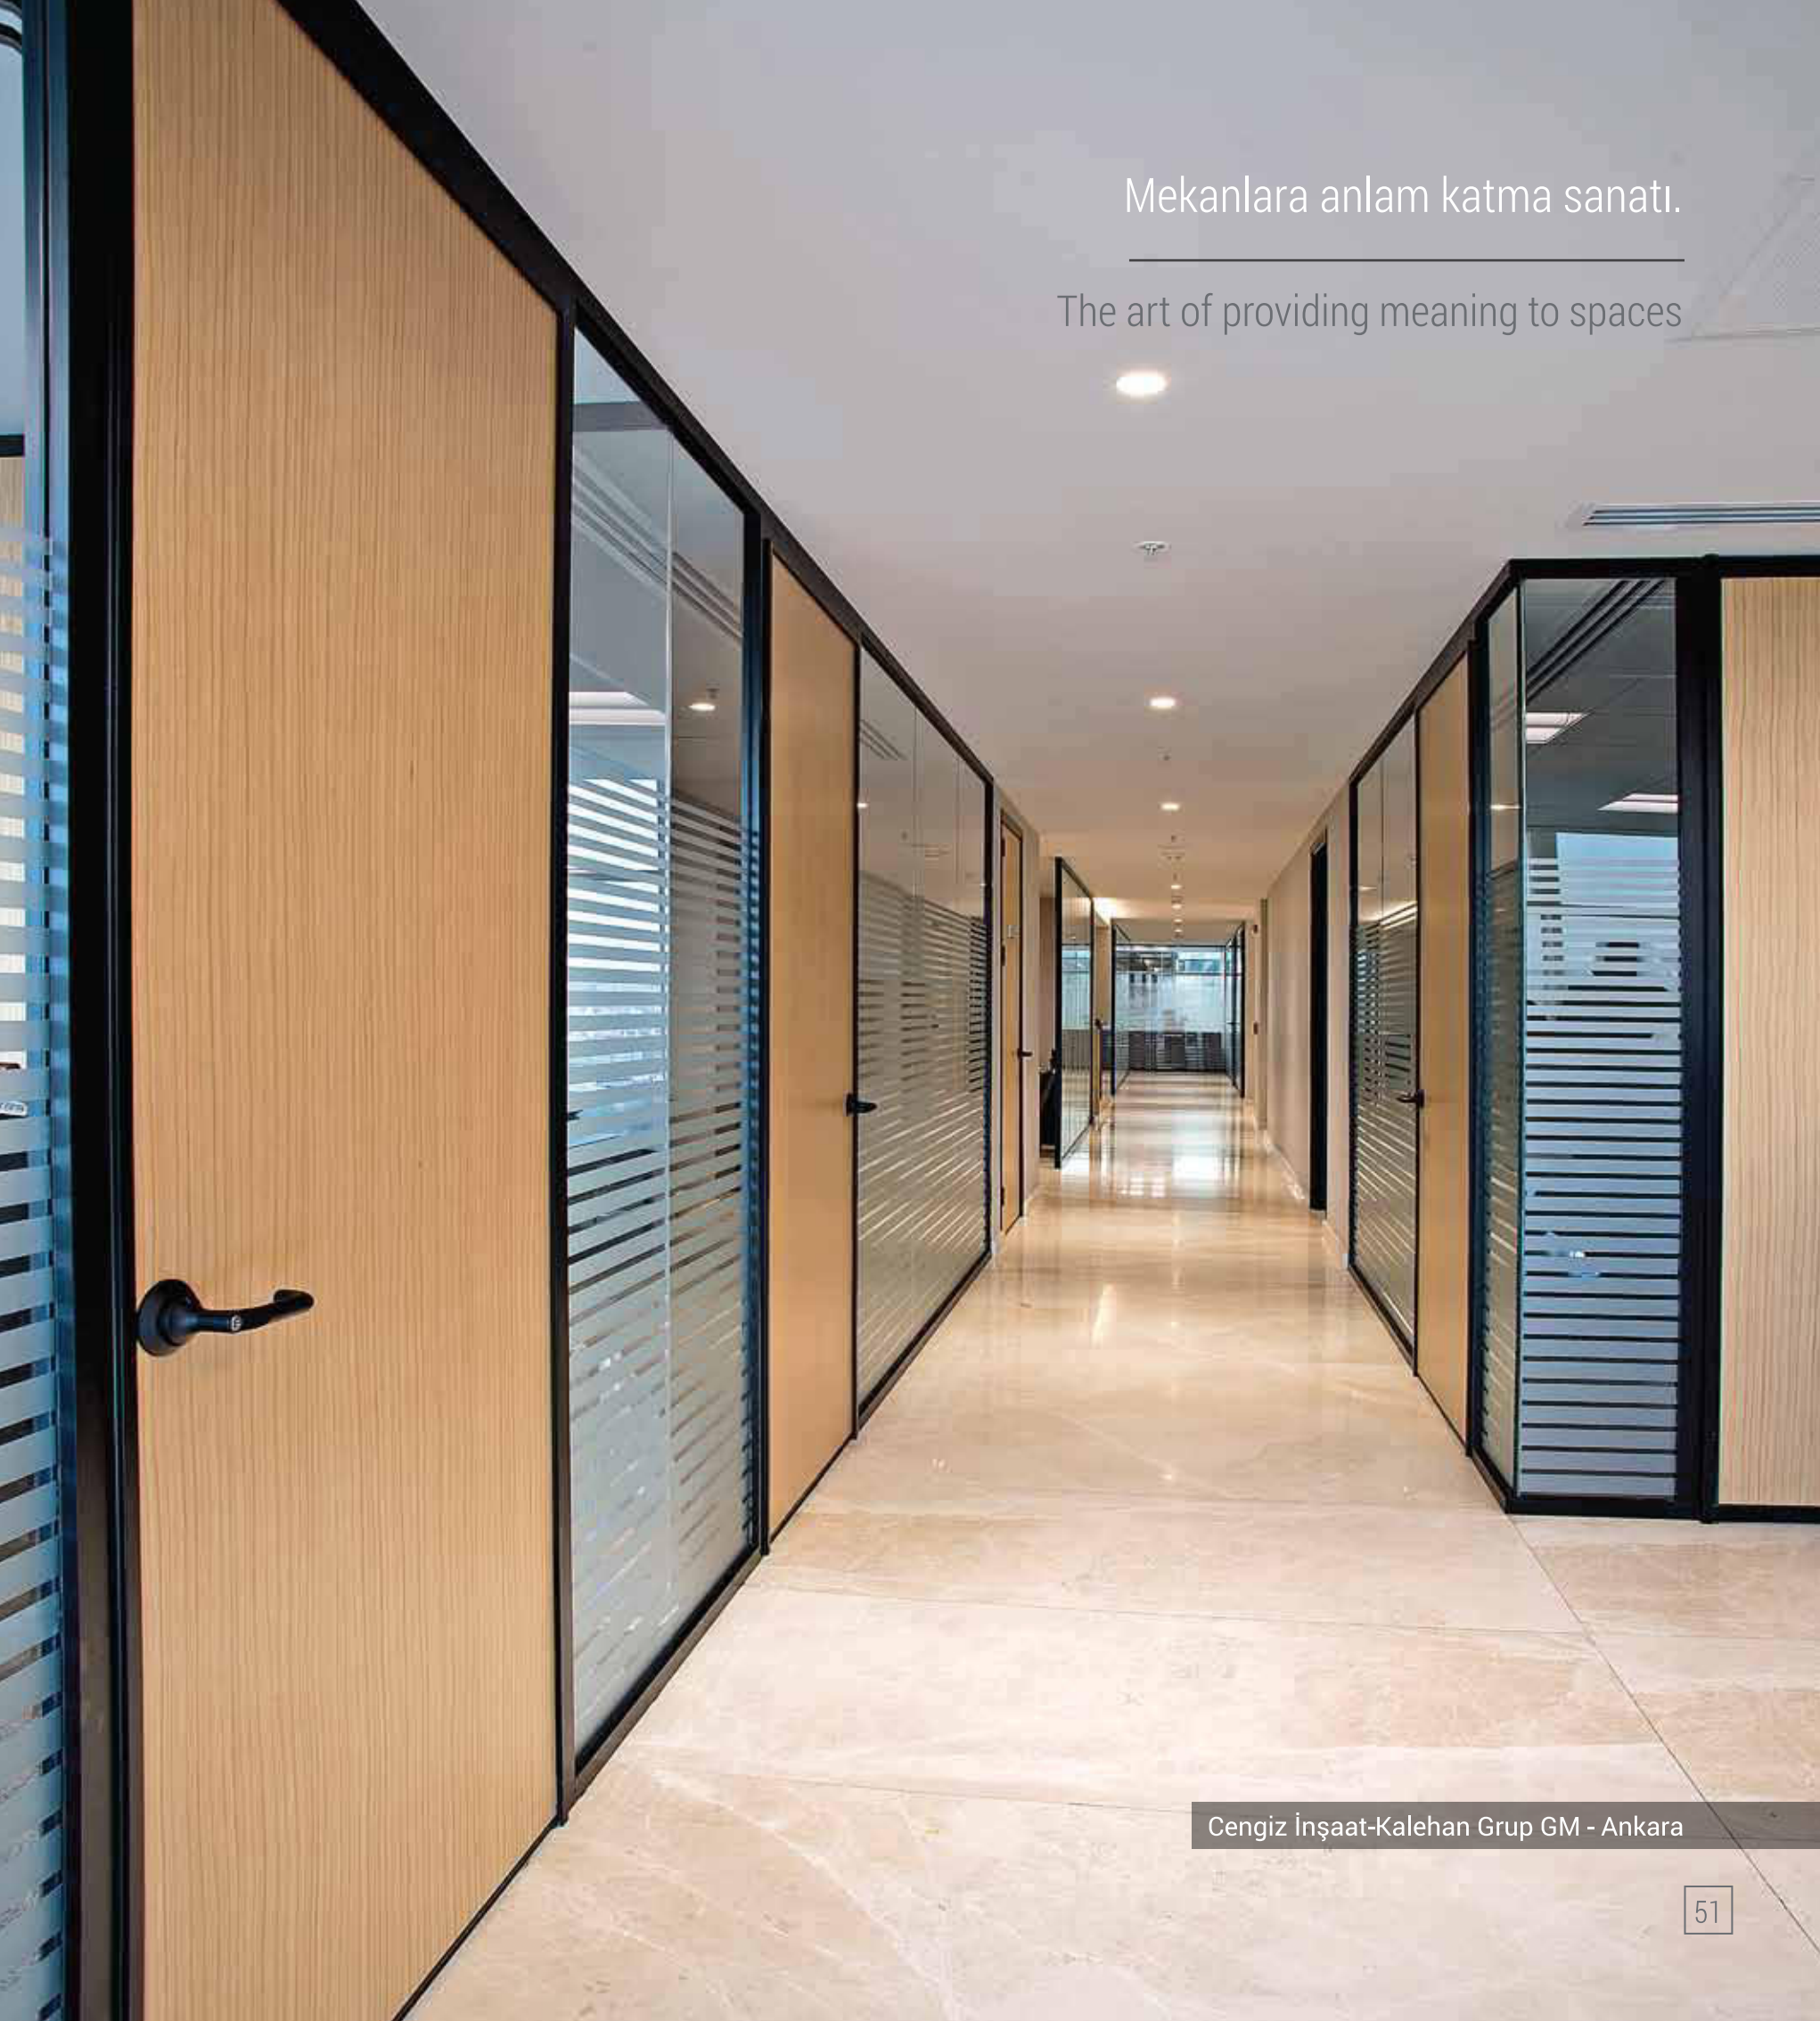

Cengiz İnşaat-Kalehan Grup GM - Ankara