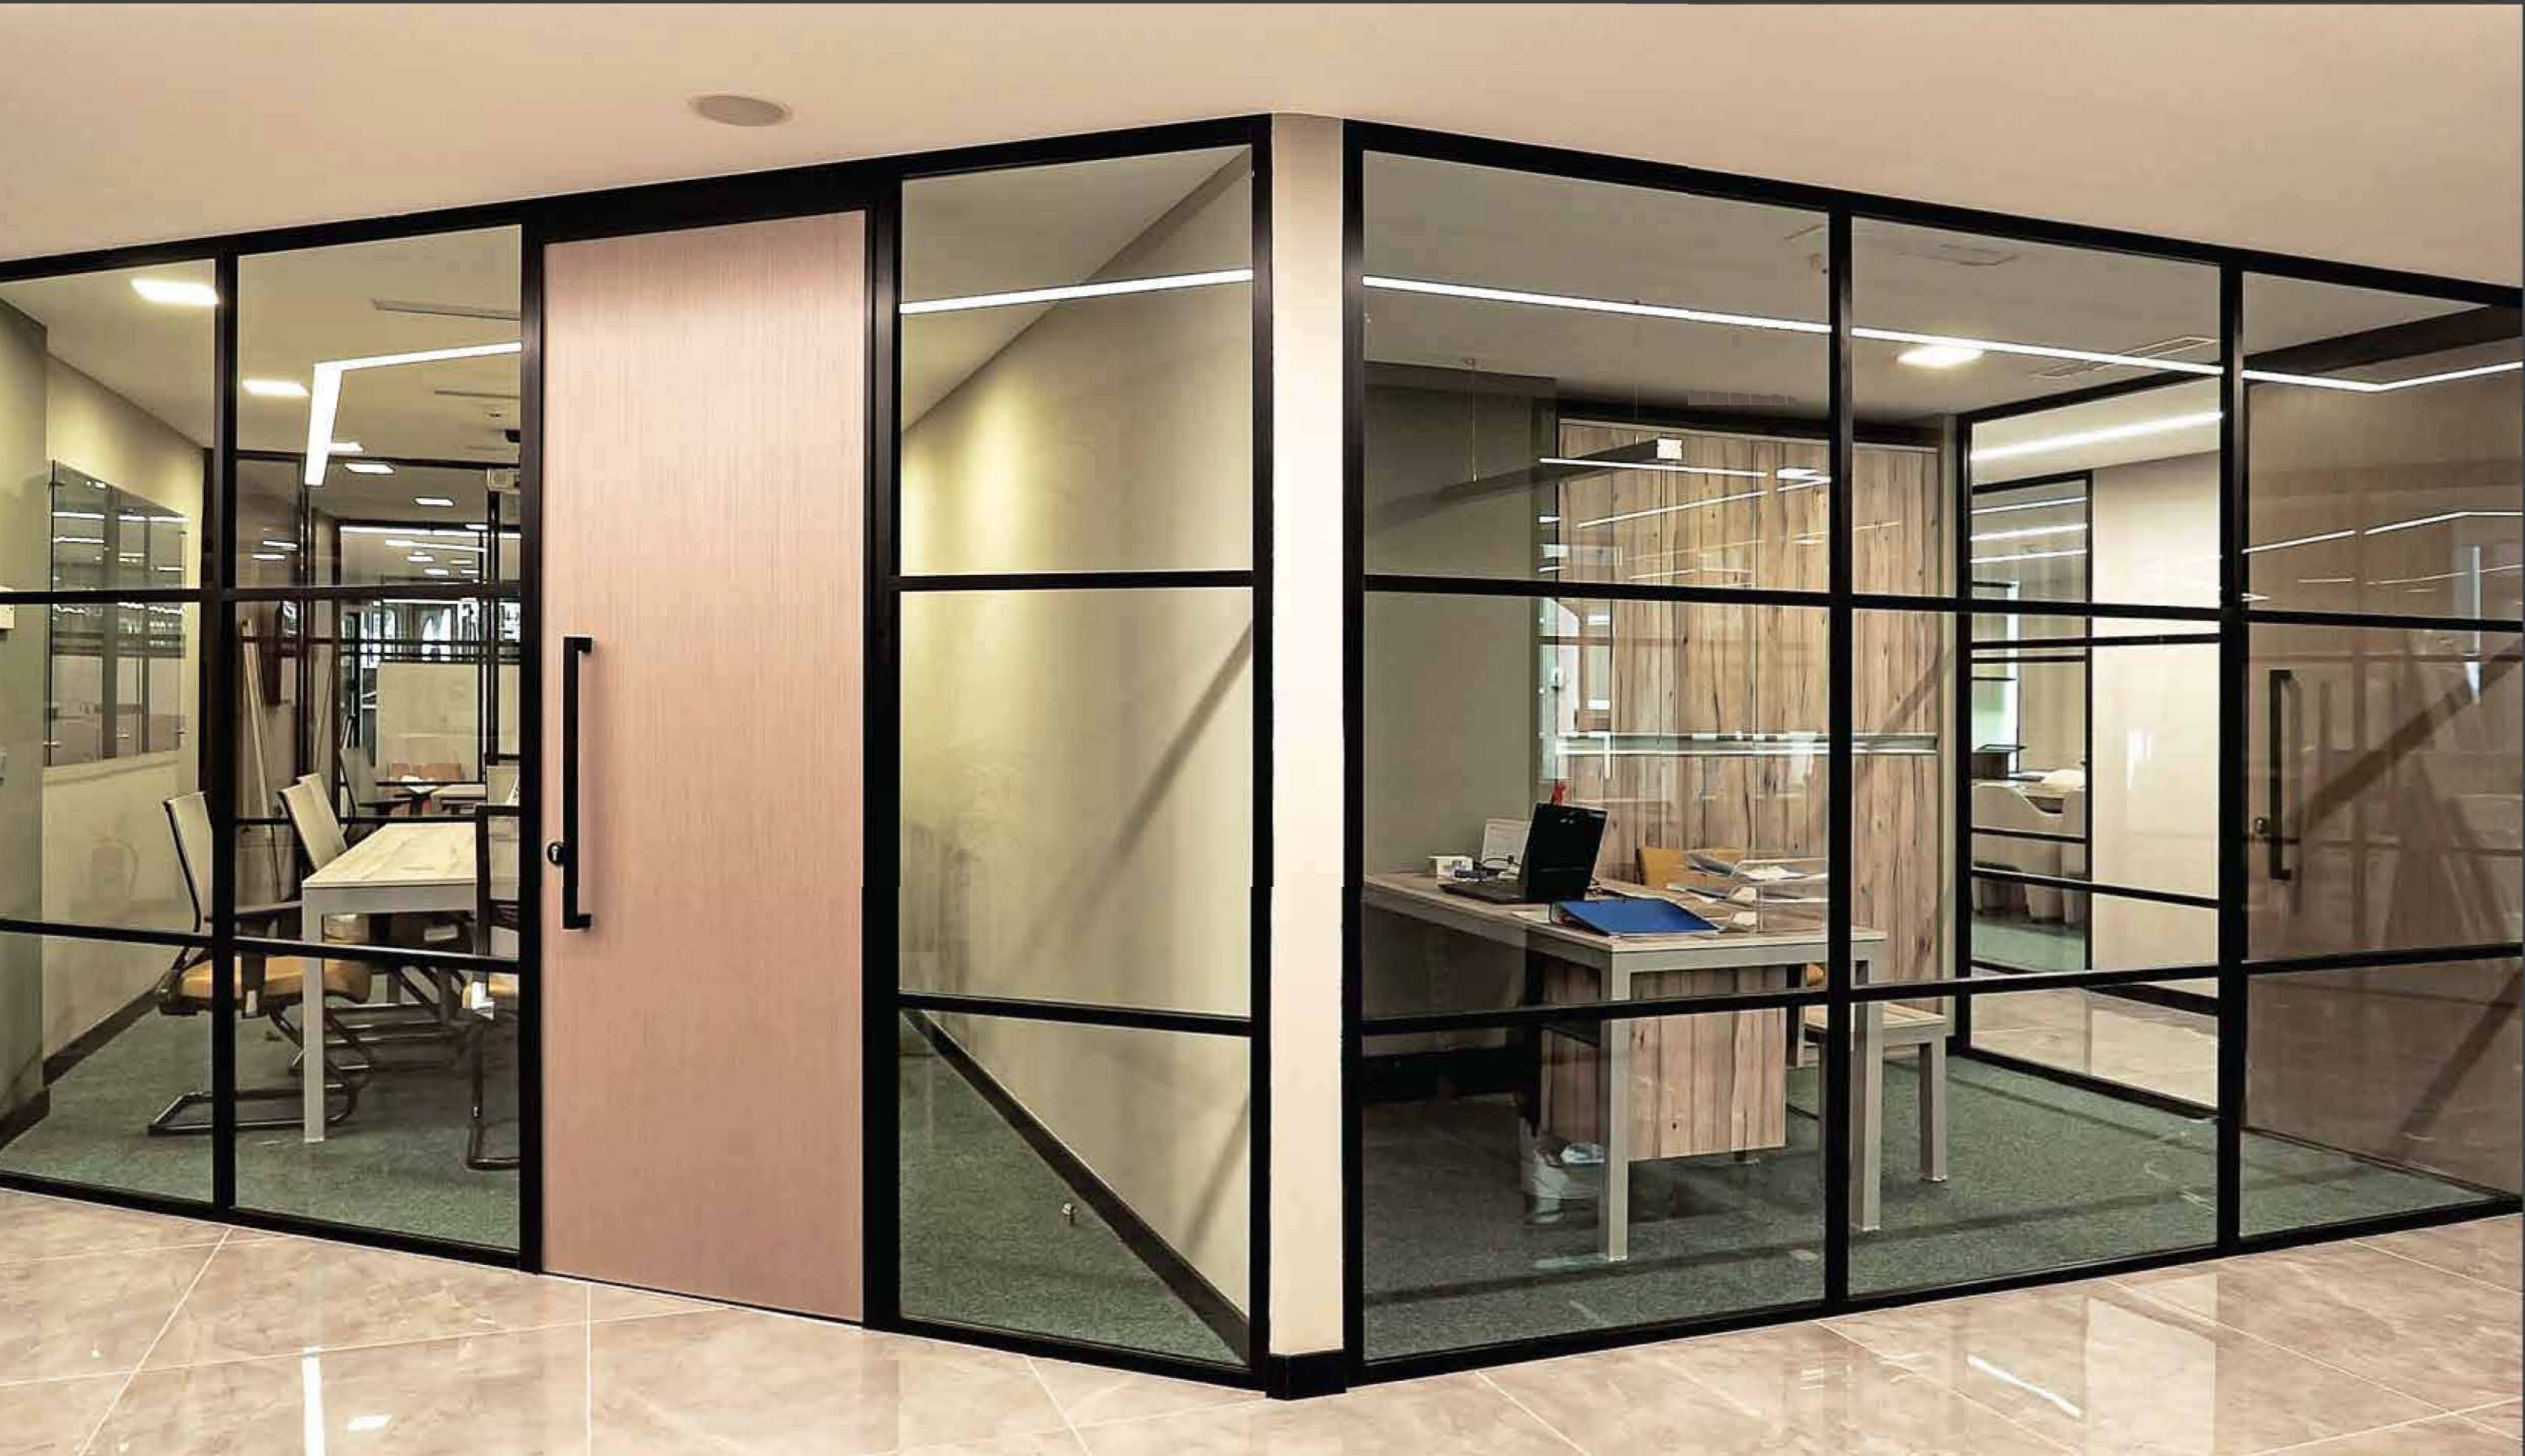

**EVOD**

Office Systems Manufacturer  
Office Partition Systems

*Office Partition Systems*

**INTERWALL**

THE WALLS OF THE FUTURE

Intelligence Ofis - Nidakule - Ataşehir

- Cam cama birleşim prensibi ile tasarlanmıştır, dikeyde ilave bir profile ihtiyaç duymaz.
- Sistem içerisinde elektrik anahtarları, klima kumanda vb. kontrol panellerinin monte edilebileceği özel profiller yer alır.

- Designed with consolidated glass principle, does not require any additional profile on the vertical.
- There are special profiles within the system where switches, aircon control panel etc. can be assembled.