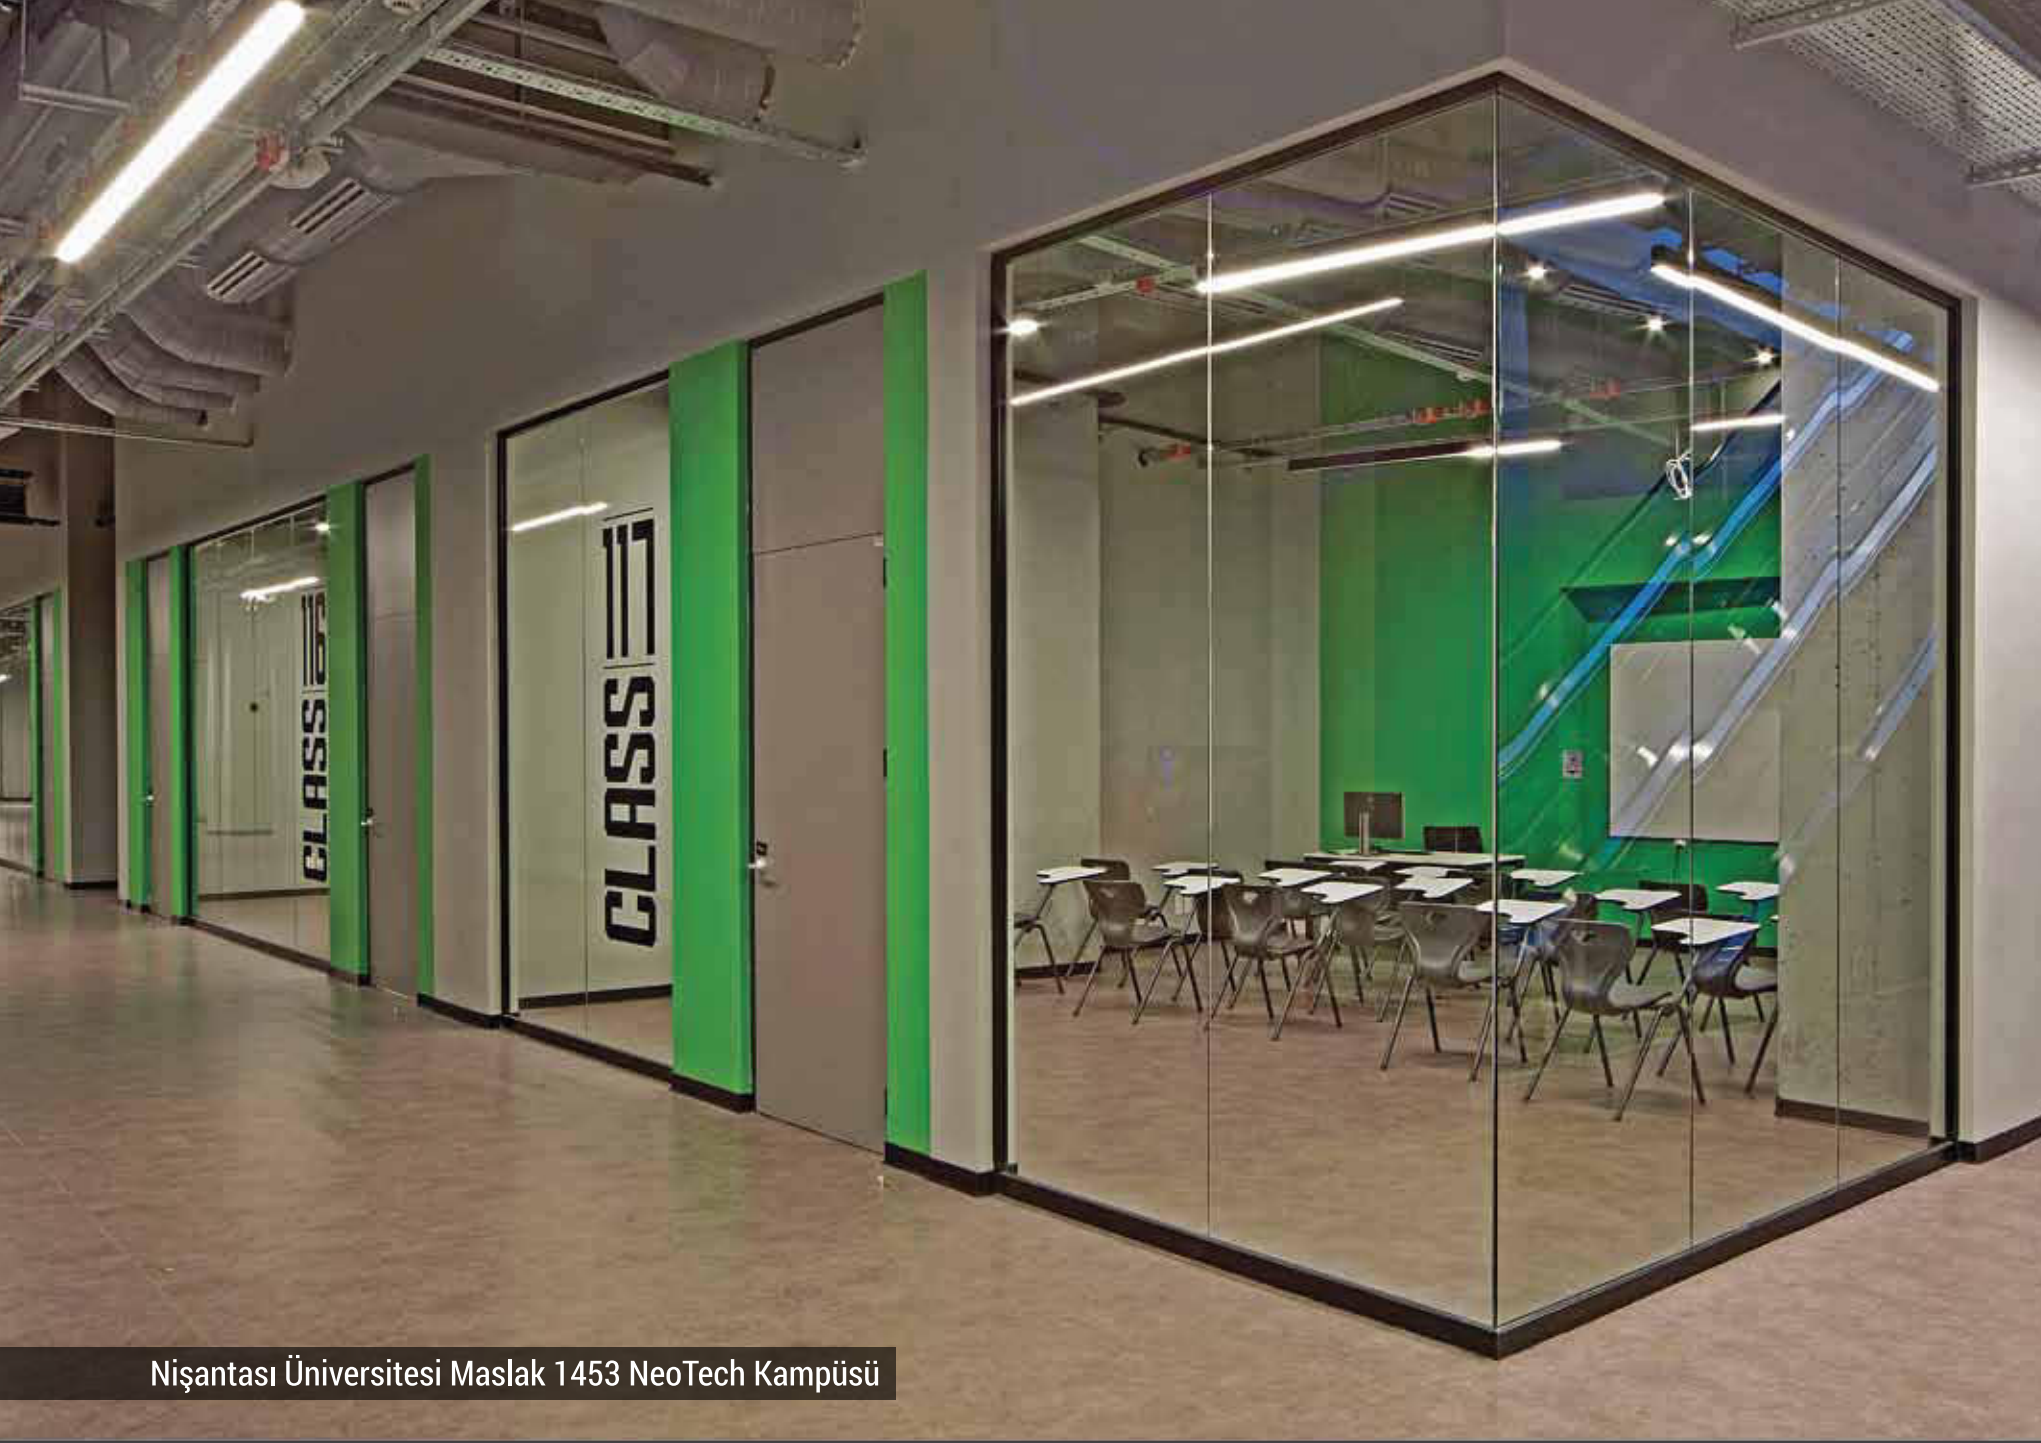

Nişantası Üniversitesi Maslak 1453 NeoTech Kampüsü